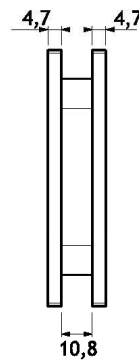

GHS03

SOFT-CLOSE

Cerniera automatica regolabile con soft-close in chiusura
Versione vetro/vetro 180°
Rotazione su cuscinetti a sfera
Apertura a +90° e -90°
Chiusura automatica da 80°
Velocità di chiusura regolabile
Utilizzabile solo per cabine doccia e porte interne
Realizzata in fusione di acciaio inox Aisi 304

Angle adjustable soft-close hinge
180° glass to glass version
Axle is supported by ball bearings
Opening at +90° and -90°
Automatic closing from 80°
Adjustable closing speed
For indoor use and shower rooms only
Diecast Aisi 304 stainless steel manufacturing