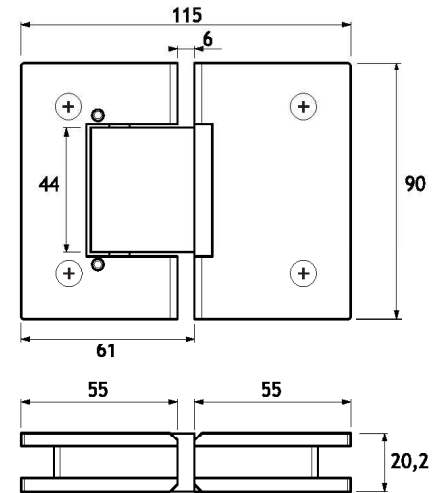

GHS03

SOFT-CLOSE

Cerniera automatica regolabile con soft-close in chiusura
Versione vetro/vetro 180°
Rotazione su cuscinetti a sfera
Apertura a +90° e -90°
Chiusura automatica da 80°
Velocità di chiusura regolabile
Utilizzabile solo per cabine doccia e porte interne
Realizzata in fusione di acciaio inox Aisi 304

Angle adjustable soft-close hinge
180° glass to glass version
Axle is supported by ball bearings
Opening at +90° and -90°
Automatic closing from 80°
Adjustable closing speed
For indoor use and shower rooms only
Diecast Aisi 304 stainless steel manufacturing